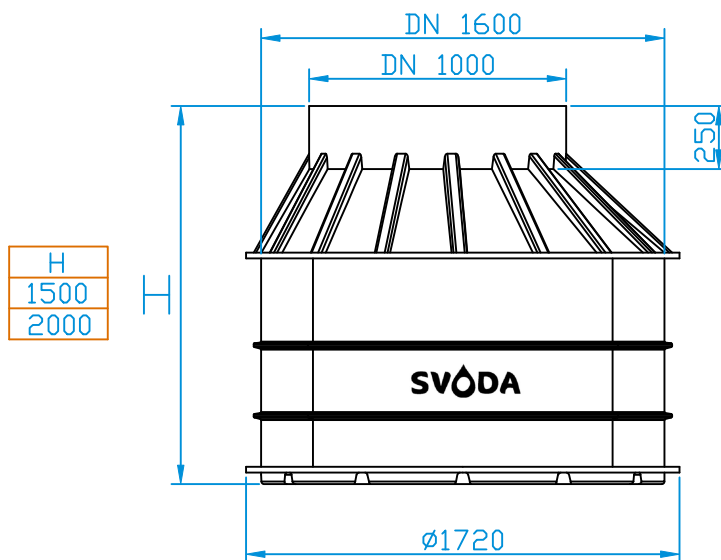

DN 1000/625

DN 1000/625 EL

DN 800/625

DN 1600/1000

DN 625 EL

Šachty umožňují nastavení výšky zkrácením (max. -250 mm) nebo nástavcem (max. +350 mm)

DATUM	17.2.2023	MĚŘÍTKO:	MATERIÁL: PE	OBJEM:	HMOTNOST:
JEDNOTKA ROZMĚRŮ	mm	NÁZEV:  <b>KABELOVÉ ŠACHTY - typ A</b>			
TOLERANCE ROZMĚRŮ	±3 %				
		ČÍSLO VÝKRESU:		FORMÁT VÝKRESU: A4	
				POČET STRAN: 1	
SVODA, s.r.o. Dejvická 919/38, 160 00 Praha 6 - Bubeneč Email: info@svoda.cz Tel: +420 734 434 964 www.svoda.cz					