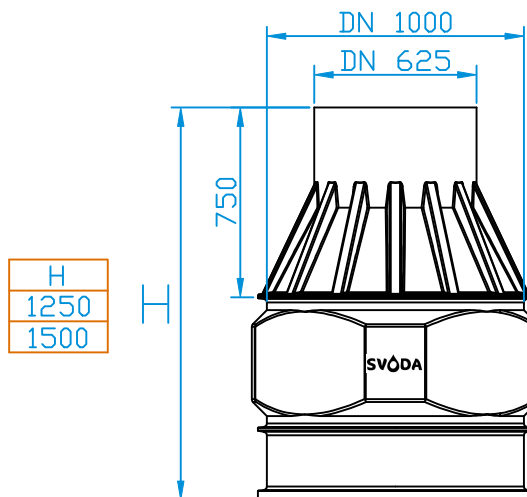

DN 1000/625

DN 1000/625 EL

DN 800/625

DN 1600/1000

DN 625 EL

Šachty umožňují nastavení výšky zkrácením (max. -250 mm) nebo nástavcem (max. +350 mm)

DATUM	17.2.2023	MĚŘÍTKO:	MATERIÁL: PE	OBJEM:	HMOTNOST:
JEDNOTKA ROZMĚRŮ	mm	NÁZEV:  <b>KABELOVÉ ŠACHTY - typ A</b>			
TOLERANCE ROZMĚRŮ	±3 %				
		ČÍSLO VÝKRESU:		FORMÁT VÝKRESU: A4	
				POČET STRAN: 1	
SVODA, s.r.o. Dejvická 919/38, 160 00 Praha 6 - Bubeneč Email: info@svoda.cz Tel: +420 734 434 964 www.svoda.cz					