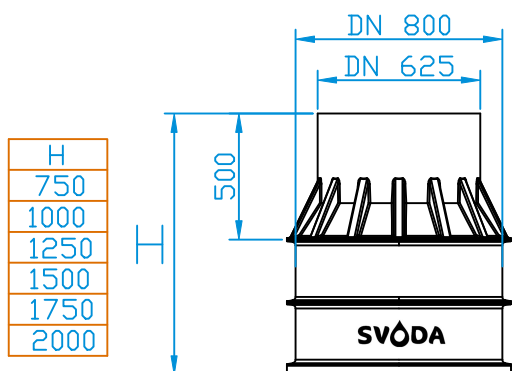

DN 1000/625

DN 1000/625 EL

DN 800/625

DN 1600/1000

DN 625 EL

Šachty umožňují nastavení výšky zkrácením (max. -250 mm) nebo nástavcem (max. +350 mm)

DATUM	17.2.2023	MĚŘÍTKO:	MATERIÁL: PE	OBJEM:	HMOTNOST:
JEDNOTKA ROZMĚRŮ	mm	NÁZEV:  <b>KABELOVÉ ŠACHTY - typ A</b>			
TOLERANCE ROZMĚRŮ	±3 %				
		ČÍSLO VÝKRESU:		FORMÁT VÝKRESU: A4	
				POČET STRAN: 1	
SVODA, s.r.o. Dejvická 919/38, 160 00 Praha 6 - Bubeneč Email: info@svoda.cz Tel: +420 734 434 964 www.svoda.cz					