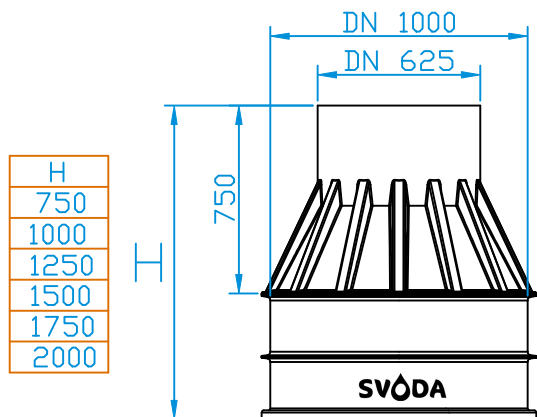

DN 1000/625

DN 1000/625 EL

DN 800/625

DN 1600/1000

DN 625 EL

Šachty umožňují nastavení výšky zkrácením (max. -250 mm) nebo nástavcem (max. +350 mm)

DATUM	17.2.2023	MĚŘÍTKO:	MATERIÁL: PE	OBJEM:	HMOTNOST:
JEDNOTKA ROZMĚRŮ	mm	NÁZEV:  <b>KABELOVÉ ŠACHTY - typ A</b>			
TOLERANCE ROZMĚRŮ	±3 %				
		ČÍSLO VÝKRESU:		FORMÁT VÝKRESU: A4	
				POČET STRAN: 1	
SVODA, s.r.o. Dejvická 919/38, 160 00 Praha 6 - Bubeneč Email: info@svoda.cz Tel: +420 734 434 964 www.svoda.cz					