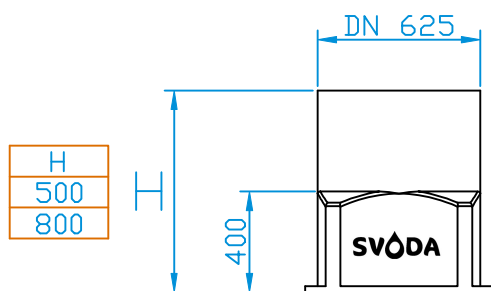

DN 1000/625

DN 1000/625 EL

DN 800/625

DN 1600/1000

DN 625 EL

Šachty umožňují nastavení výšky zkrácením (max. -250 mm) nebo nástavcem (max. +350 mm)

DATUM	17.2.2023	MĚŘÍTKO:	MATERIÁL: PE	OBJEM:	HMOTNOST:
JEDNOTKA ROZMĚRŮ	mm	NÁZEV:  <b>KABELOVÉ ŠACHTY - typ A</b>			
TOLERANCE ROZMĚRŮ	±3 %				
		ČÍSLO VÝKRESU:		FORMÁT VÝKRESU: A4	
				POČET STRAN: 1	
SVODA, s.r.o. Dejvická 919/38, 160 00 Praha 6 - Bubeneč Email: info@svoda.cz Tel: +420 734 434 964 www.svoda.cz					