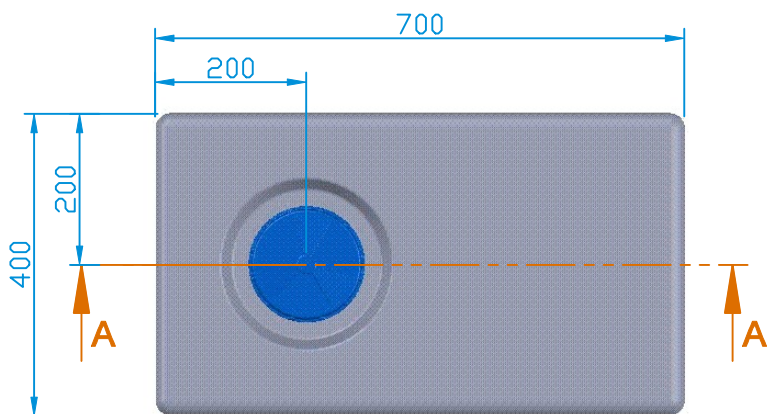

ŘEZ A-A

DATUM	3.3.2023	MĚŘÍTKO: 1:10	MATERIÁL: PE	OBJEM: 70 L	HMOTNOST:
JEDNOTKA ROZMĚRŮ	mm	NÁZEV: NÁDRŽ NA PITNOU VODU 70 L			
TOLERANCE ROZMĚRŮ	±3 %				
		ČÍSLO VÝKRESU:			FORMÁT VÝKRESU: A4
		SVODA, s.r.o. Dejvická 919/38, 160 00 Praha 6 - Bubeneč Email: info@svoda.cz Tel: +420 734 434 964 www.svoda.cz			POČET STRAN: 1