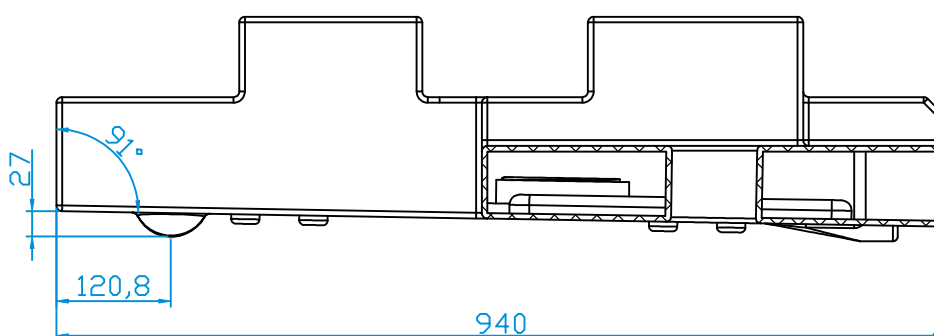

ŘEZ A-A
M 1:8

DATUM	10.3.2023	MĚŘÍTKO: 1:15	MATERIÁL: PE	OBJEM: 75 L	HMOTNOST:
JEDNOTKA ROZMĚRŮ	mm	NÁZEV: NÁDRŽ NA ODPADNÍ VODU 75 L (FIAT DUCATO, CITROEN JUMPER, PEUGEOT BOXER)			
TOLERANCE ROZMĚRŮ	±3 %				
		ČÍSLO VÝKRESU:		FORMÁT VÝKRESU: A4	
		SVODA, s.r.o. Dejvická 919/38, 160 00 Praha 6 - Bubeneč Email: info@svoda.cz Tel: +420 734 434 964 www.svoda.cz		POČET STRAN: 1	