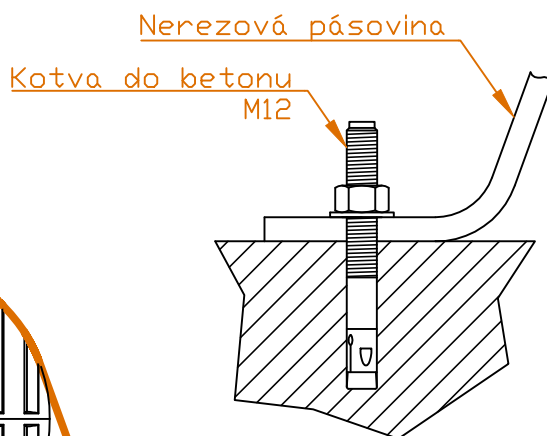

Nádrž 6000 XL

Nádrž 7000 XL

Detail kotvení nerezového pásu

Nádrž 3500 XL

Detail

Nádrž 5000 XL

Počet nerezových kotvicích pásů:

Nádrž typu XL	3500	5000	6000	7000	10000	12000
Kotvicí pás nerezový XL - short (4500 mm)		2	2	2	3	4
Kotvicí pás nerezový XL - long (4700 mm)	2				2	2

DATUM	7.4.2021	NÁZEV:	
TOLERANCE ROZMĚRŮ	± 3 %	Kotvení nádrží pásovinami	
			
SVODA, s.r.o. Dejvická 919/38, 160 00 Praha 6 - Bubeneč Email: info@svoda.cz Tel: +420 734 434 964 www.svoda.cz		PRO NÁDRŽE:	3500 XL, 5000 XL, 6000 XL, 7000 XL
			FORMÁT VÝKRESU: A4
			POČET STRAN: 1