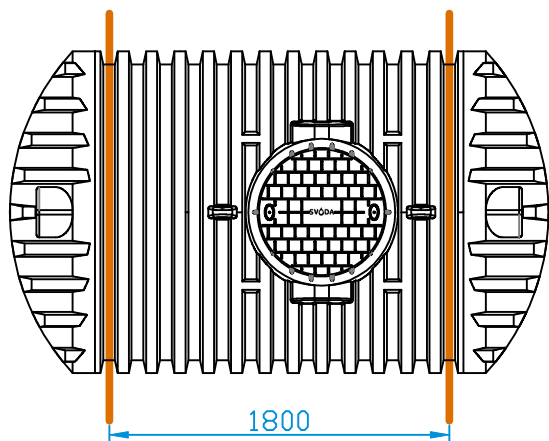

Nádrž 6000 XL

Nádrž 7000 XL

Detail kotvení nerezového pásu

Nádrž 3500 XL

Detail

Nádrž 5000 XL

Počet nerezových kotvicích pásů:

Nádrž typu XL	3500	5000	6000	7000	10000	12000
Kotvicí pás nerezový XL - short (4500 mm)		2	2	2	3	4
Kotvicí pás nerezový XL - long (4700 mm)	2				2	2

DATUM	7.4.2021	NÁZEV:	
TOLERANCE ROZMĚRŮ	± 3 %	Kotvení nádrží pásovinami	
			
SVODA, s.r.o. Dejvická 919/38, 160 00 Praha 6 - Bubeneč Email: info@svoda.cz Tel: +420 734 434 964 www.svoda.cz		PRO NÁDRŽE:	3500 XL, 5000 XL, 6000 XL, 7000 XL
			FORMÁT VÝKRESU: A4
			POČET STRAN: 1