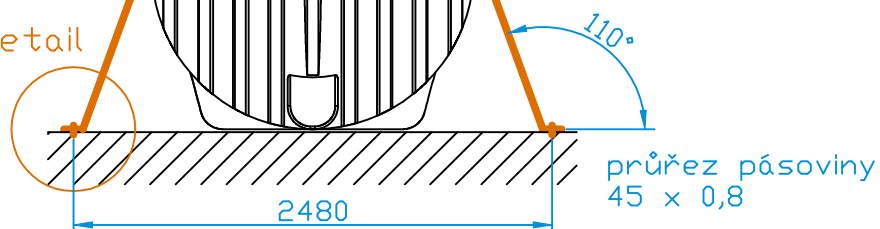

Nádrž 6000 XL

Nádrž 7000 XL

Detail kotvení nerezového pásu

Nádrž 3500 XL

Detail

Nádrž 5000 XL

Počet nerezových kotvicích pásů:

Nádrž typu XL	3500	5000	6000	7000	10000	12000
Kotvicí pás nerezový XL - short (4500 mm)		2	2	2	3	4
Kotvicí pás nerezový XL - long (4700 mm)	2				2	2

DATUM	7.4.2021	NÁZEV:	
TOLERANCE ROZMĚRŮ	± 3 %	Kotvení nádrží pásovinami	
			
SVODA, s.r.o. Dejvická 919/38, 160 00 Praha 6 - Bubeneč Email: info@svoda.cz Tel: +420 734 434 964 www.svoda.cz		PRO NÁDRŽE:	3500 XL, 5000 XL, 6000 XL, 7000 XL
			FORMÁT VÝKRESU: A4
			POČET STRAN: 1