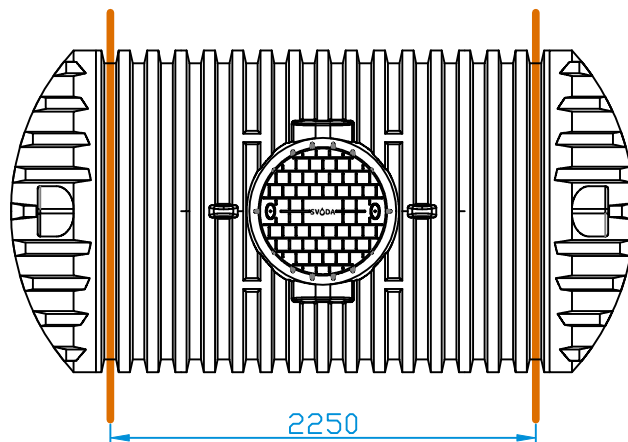

Nádrž 6000 XL

Nádrž 7000 XL

Detail kotvení nerezového pásu

Nádrž 3500 XL

Detail

Nádrž 5000 XL

Počet nerezových kotvicích pásů:

Nádrž typu XL	3500	5000	6000	7000	10000	12000
Kotvicí pás nerezový XL - short (4500 mm)		2	2	2	3	4
Kotvicí pás nerezový XL - long (4700 mm)	2				2	2

DATUM	7.4.2021	NÁZEV:	
TOLERANCE ROZMĚRŮ	± 3 %	Kotvení nádrží pásovinami	
			
SVODA, s.r.o. Dejvická 919/38, 160 00 Praha 6 - Bubeneč Email: info@svoda.cz Tel: +420 734 434 964 www.svoda.cz		PRO NÁDRŽE:	3500 XL, 5000 XL, 6000 XL, 7000 XL
			FORMÁT VÝKRESU: A4
			POČET STRAN: 1