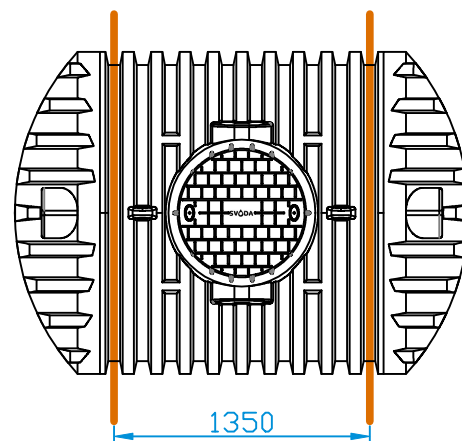

Nádrž 6000 XL

Nádrž 7000 XL

Detail kotvení nerezového pásu

Nádrž 3500 XL

Detail

Nádrž 5000 XL

Počet nerezových kotvicích pásů:

Nádrž typu XL	3500	5000	6000	7000	10000	12000
Kotvicí pás nerezový XL - short (4500 mm)		2	2	2	3	4
Kotvicí pás nerezový XL - long (4700 mm)	2				2	2

DATUM	7.4.2021	NÁZEV:	
TOLERANCE ROZMĚRŮ	± 3 %	Kotvení nádrží pásovinami	
			
SVODA, s.r.o. Dejvická 919/38, 160 00 Praha 6 - Bubeneč Email: info@svoda.cz Tel: +420 734 434 964 www.svoda.cz		PRO NÁDRŽE:	3500 XL, 5000 XL, 6000 XL, 7000 XL
			FORMÁT VÝKRESU: A4
			POČET STRAN: 1