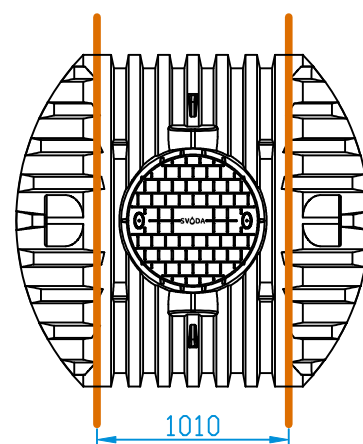

Nádrž 6000 XL

Nádrž 7000 XL

Detail kotvení nerezového pásu

Nádrž 3500 XL

Detail

Nádrž 5000 XL

Počet nerezových kotvicích pásů:

Nádrž typu XL	3500	5000	6000	7000	10000	12000
Kotvicí pás nerezový XL - short (4500 mm)		2	2	2	3	4
Kotvicí pás nerezový XL - long (4700 mm)	2				2	2

DATUM	7.4.2021	NÁZEV:	
TOLERANCE ROZMĚRŮ	± 3 %	Kotvení nádrží pásovinami	
			
SVODA, s.r.o. Dejvická 919/38, 160 00 Praha 6 - Bubeneč Email: info@svoda.cz Tel: +420 734 434 964 www.svoda.cz		PRO NÁDRŽE:	3500 XL, 5000 XL, 6000 XL, 7000 XL
			FORMÁT VÝKRESU: A4
			POČET STRAN: 1