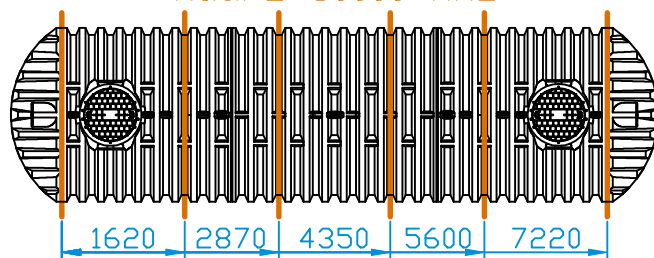

Detail kotvení nerezového pásu

Nádrž 26000 XXL

Nádrž 28000 XXL

Nádrž 30000 XXL

Nádrž 36000 XXL

Počet nerezových kotvicích pásů:

Nádrž typu XXL	26000	28000	30000	36000
Kotvicí pás nerezový XXL - short (5900 mm - vnitřní)	3	3	4	5
Kotvicí pás nerezový XXL - long (6100 mm - krajní)	2	2	2	2

DATUM	22.4.2021	NÁZEV:	<h1>Kotvení nádrží pásovinami</h1>
TOLERANCE ROZMĚRŮ	± 3 %		
		PRO NÁDRŽE:	FORMÁT VÝKRESU: A4
SVODA, s.r.o. Dejvická 919/38, 160 00 Praha 6 - Bubeneč Email: info@svoda.cz Tel: +420 734 434 964 www.svoda.cz		26 000 XXL, 28 000 XXL, 30 000 XXL, 36 000 XXL	POČET STRAN: 1