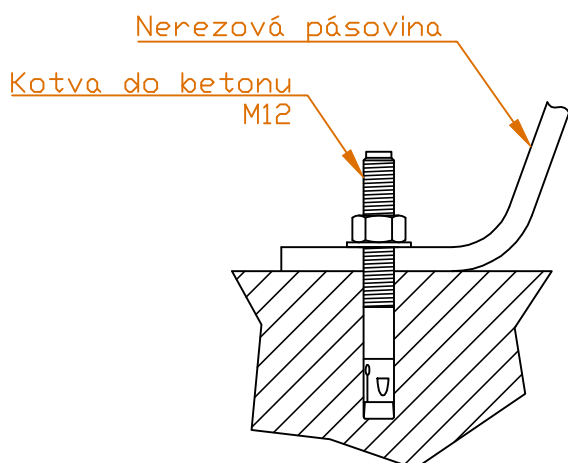

Detail kotvení nerezového pásu

Nádrž 26000 XXL

Nádrž 28000 XXL

Nádrž 30000 XXL

Nádrž 36000 XXL

Počet nerezových kotvicích pásů:

Nádrž typu XXL	26000	28000	30000	36000
Kotvicí pás nerezový XXL - short (5900 mm - vnitřní)	3	3	4	5
Kotvicí pás nerezový XXL - long (6100 mm - krajní)	2	2	2	2

DATUM	22.4.2021	NÁZEV:	<h1>Kotvení nádrží pásovinami</h1>
TOLERANCE ROZMĚRŮ	± 3 %		
		PRO NÁDRŽE:	FORMÁT VÝKRESU: A4
SVODA, s.r.o. Dejvická 919/38, 160 00 Praha 6 - Bubeneč Email: info@svoda.cz Tel: +420 734 434 964 www.svoda.cz		26 000 XXL, 28 000 XXL, 30 000 XXL, 36 000 XXL	POČET STRAN: 1