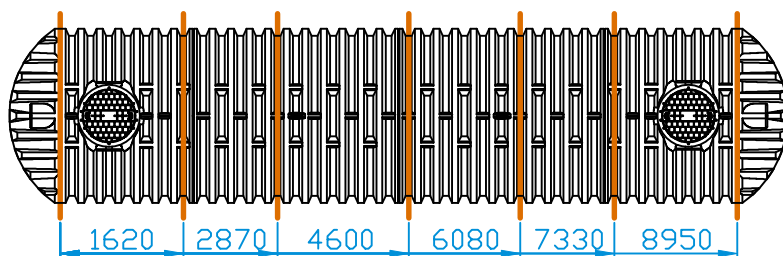

Detail kotvení nerezového pásu

Nádrž 26000 XXL

Nádrž 28000 XXL

Nádrž 30000 XXL

Nádrž 36000 XXL

Počet nerezových kotvicích pásů:

Nádrž typu XXL	26000	28000	30000	36000
Kotvicí pás nerezový XXL - short (5900 mm - vnitřní)	3	3	4	5
Kotvicí pás nerezový XXL - long (6100 mm - krajní)	2	2	2	2

DATUM	22.4.2021	NÁZEV:	<h1>Kotvení nádrží pásovinami</h1>
TOLERANCE ROZMĚRŮ	± 3 %		
		PRO NÁDRŽE:	FORMÁT VÝKRESU: A4
SVODA, s.r.o. Dejvická 919/38, 160 00 Praha 6 - Bubeneč Email: info@svoda.cz Tel: +420 734 434 964 www.svoda.cz		26 000 XXL, 28 000 XXL, 30 000 XXL, 36 000 XXL	POČET STRAN: 1