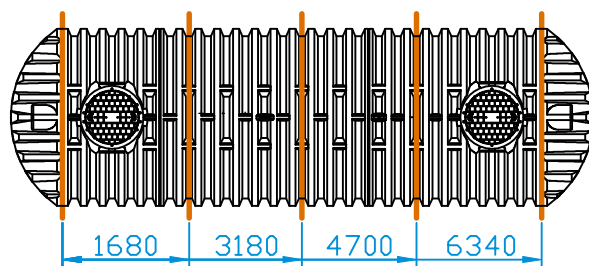

Detail kotvení nerezového pásu

Nádrž 26000 XXL

Nádrž 28000 XXL

Nádrž 30000 XXL

Nádrž 36000 XXL

Počet nerezových kotvicích pásů:

Nádrž typu XXL	26000	28000	30000	36000
Kotvicí pás nerezový XXL - short (5900 mm - vnitřní)	3	3	4	5
Kotvicí pás nerezový XXL - long (6100 mm - krajní)	2	2	2	2

DATUM	22.4.2021	NÁZEV:	<h1>Kotvení nádrží pásovinami</h1>
TOLERANCE ROZMĚRŮ	± 3 %		
		PRO NÁDRŽE:	FORMÁT VÝKRESU: A4
SVODA, s.r.o. Dejvická 919/38, 160 00 Praha 6 - Bubeneč Email: info@svoda.cz Tel: +420 734 434 964 www.svoda.cz		26 000 XXL, 28 000 XXL, 30 000 XXL, 36 000 XXL	POČET STRAN: 1