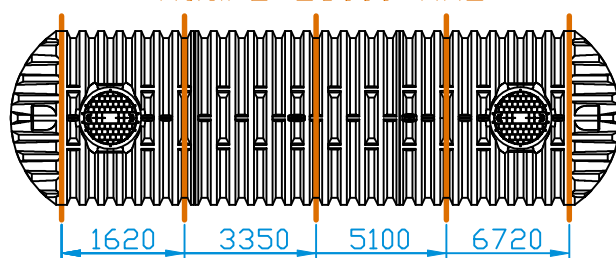

Detail kotvení nerezového pásu

Nádrž 26000 XXL

Nádrž 28000 XXL

Nádrž 30000 XXL

Nádrž 36000 XXL

Počet nerezových kotvicích pásů:

Nádrž typu XXL	26000	28000	30000	36000
Kotvicí pás nerezový XXL - short (5900 mm - vnitřní)	3	3	4	5
Kotvicí pás nerezový XXL - long (6100 mm - krajní)	2	2	2	2

DATUM	22.4.2021	NÁZEV:	<h1>Kotvení nádrží pásovinami</h1>
TOLERANCE ROZMĚRŮ	± 3 %		
		PRO NÁDRŽE:	FORMÁT VÝKRESU: A4
SVODA, s.r.o. Dejvická 919/38, 160 00 Praha 6 - Bubeneč Email: info@svoda.cz Tel: +420 734 434 964 www.svoda.cz		26 000 XXL, 28 000 XXL, 30 000 XXL, 36 000 XXL	POČET STRAN: 1