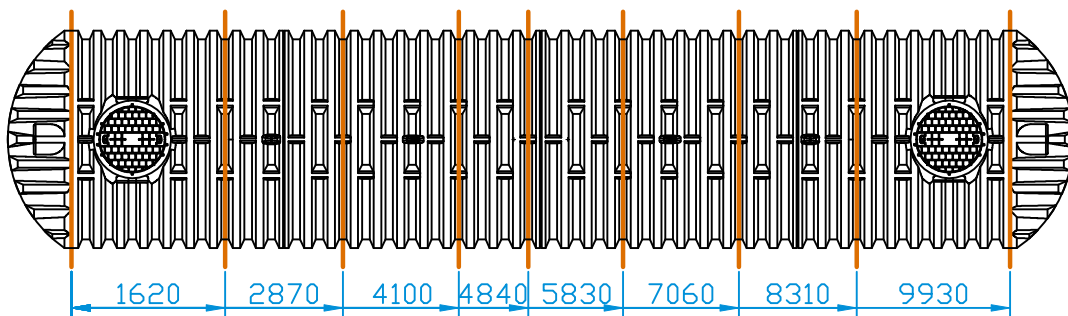

Nádrž 30000 XXL

Nádrž 40000 XXL

Detail kotvení
nerezového pásu

Nerezová pásovina

Kotva do betonu
M12

Nádrž 50000 XXL

Počet nerezových kotvicích pásů:

Nádrž typu XXL	30000	40000	50000	26000	28000	36000	38000	46000
Kotvicí pás nerezový XXL - short (5900 mm - vnitřní)	4	7	10	3	3	5	6	8
Kotvicí pás nerezový XXL - long (6100 mm - krajní)	2	2	2	2	2	2	2	2

DATUM	9.4.2021	NÁZEV:	<h1>Kotvení nádrží pásovinami</h1>
TOLERANCE ROZMĚRŮ	± 3 %		
		PRO NÁDRŽE:	FORMÁT VÝKRESU: A4
		30 000 XXL, 40 000 XXL, 50 000 XXL	POČET STRAN: 1
SVODA, s.r.o. Dejvická 919/38, 160 00 Praha 6 - Bubeneč Email: info@svoda.cz Tel: +420 734 434 964 www.svoda.cz			