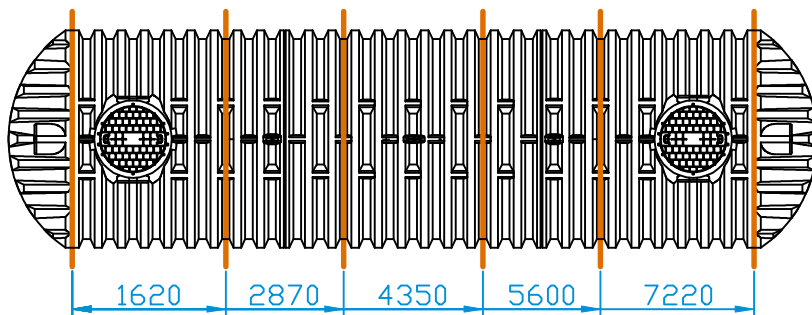

Nádrž 30000 XXL

Nádrž 40000 XXL

Detail kotvení
nerezového pásu

Nerezová pásovina

Kotva do betonu
M12

Nádrž 50000 XXL

Počet nerezových kotvicích pásů:

Nádrž typu XXL	30000	40000	50000	26000	28000	36000	38000	46000
Kotvicí pás nerezový XXL - short (5900 mm - vnitřní)	4	7	10	3	3	5	6	8
Kotvicí pás nerezový XXL - long (6100 mm - krajní)	2	2	2	2	2	2	2	2

DATUM	9.4.2021	NÁZEV:	<h1>Kotvení nádrží pásovinami</h1>
TOLERANCE ROZMĚRŮ	± 3 %		
		PRO NÁDRŽE:	FORMÁT VÝKRESU: A4
		30 000 XXL, 40 000 XXL, 50 000 XXL	POČET STRAN: 1
SVODA, s.r.o. Dejvická 919/38, 160 00 Praha 6 - Bubeneč Email: info@svoda.cz Tel: +420 734 434 964 www.svoda.cz			