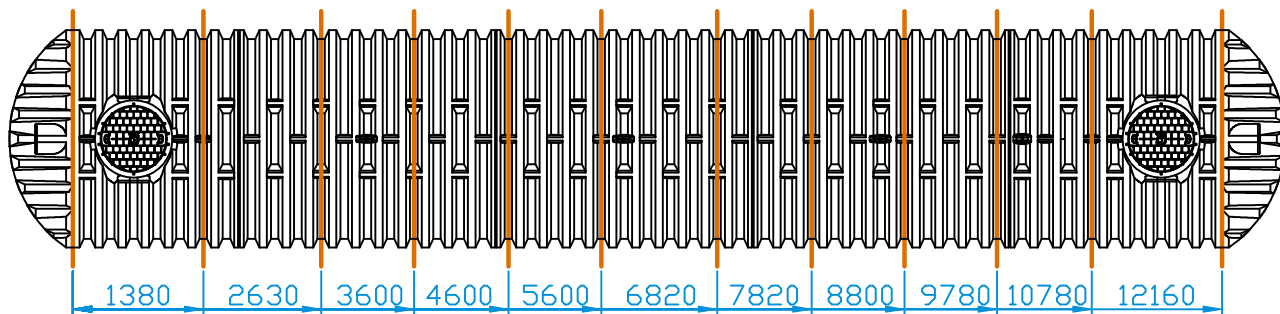

Nádrž 30000 XXL

Nádrž 40000 XXL

Detail kotvení
nerezového pásu

Nerezová pásovina

Kotva do betonu
M12

Nádrž 50000 XXL

Počet nerezových kotvicích pásů:

Nádrž typu XXL	30000	40000	50000	26000	28000	36000	38000	46000
Kotvicí pás nerezový XXL - short (5900 mm - vnitřní)	4	7	10	3	3	5	6	8
Kotvicí pás nerezový XXL - long (6100 mm - krajní)	2	2	2	2	2	2	2	2

DATUM	9.4.2021	NÁZEV:	<h1>Kotvení nádrží pásovinami</h1>
TOLERANCE ROZMĚRŮ	± 3 %		
		PRO NÁDRŽE:	FORMÁT VÝKRESU: A4
		30 000 XXL, 40 000 XXL, 50 000 XXL	POČET STRAN: 1
SVODA, s.r.o. Dejvická 919/38, 160 00 Praha 6 - Bubeneč Email: info@svoda.cz Tel: +420 734 434 964 www.svoda.cz			