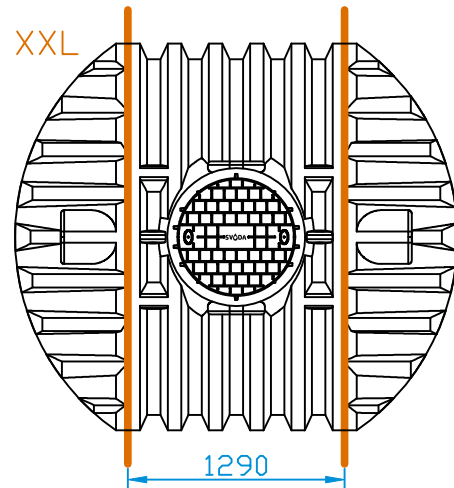

Detail kotvení  
nerezového pásu

Nádrž 8000 XXL

Nádrž 10000 XXL

Nádrž 12000 XXL

Počet nerezových kotvicích pásů:

Nádrž typu XXL	8000	10000	12000
Kotvicí pás nerezový XXL - short (5900 mm)			2
Kotvicí pás nerezový XXL - long (6100 mm)	2	2	2

8000 XXL, 10 000 XXL,  
12 000 XXL

FORMÁT VÝKRESU: A4

POČET STRAN: 1