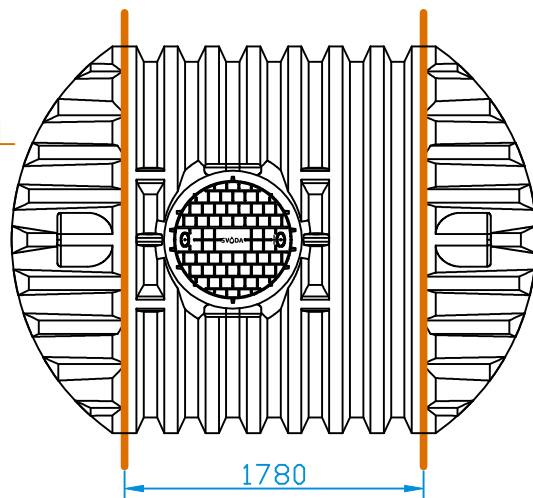

Detail kotvení  
nerezového pásu

Nádrž 8000 XXL

Nádrž 10000 XXL

Nádrž 12000 XXL

Počet nerezových kotvicích pásů:

Nádrž typu XXL	8000	10000	12000
Kotvicí pás nerezový XXL - short (5900 mm)			2
Kotvicí pás nerezový XXL - long (6100 mm)	2	2	2

8000 XXL, 10 000 XXL,  
12 000 XXL

FORMÁT VÝKRESU: A4

POČET STRAN: 1