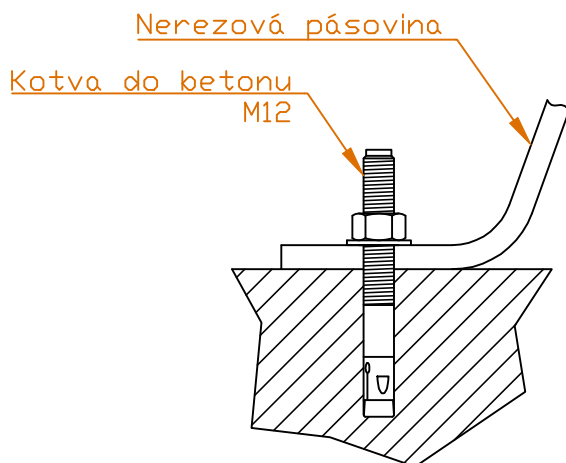

Detail kotvení  
nerezového pásu

Nádrž 8000 XXL

Nádrž 10000 XXL

Nádrž 12000 XXL

Počet nerezových kotvicích pásů:

Nádrž typu XXL	8000	10000	12000
Kotvicí pás nerezový XXL - short (5900 mm)			2
Kotvicí pás nerezový XXL - long (6100 mm)	2	2	2

8000 XXL, 10 000 XXL,  
12 000 XXL

FORMÁT VÝKRESU: A4

POČET STRAN: 1