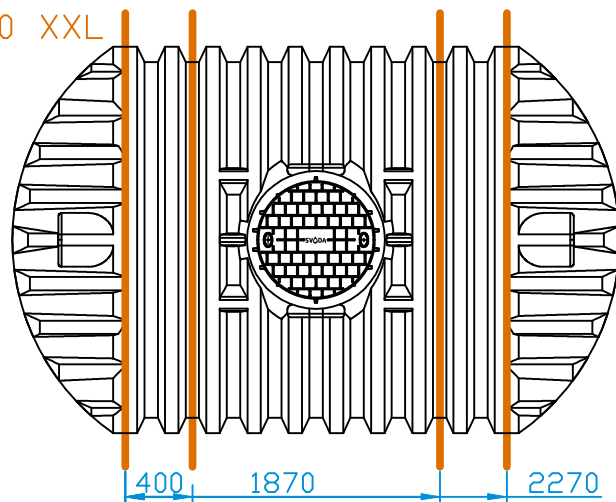

Detail kotvení  
nerezového pásu

Nádrž 8000 XXL

Nádrž 10000 XXL

Nádrž 12000 XXL

Počet nerezových kotvicích pásů:

Nádrž typu XXL	8000	10000	12000
Kotvicí pás nerezový XXL - short (5900 mm)			2
Kotvicí pás nerezový XXL - long (6100 mm)	2	2	2

8000 XXL, 10 000 XXL,  
12 000 XXL

FORMÁT VÝKRESU: A4

POČET STRAN: 1