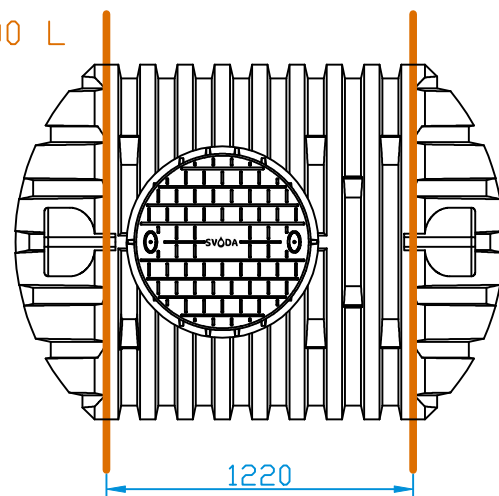

Detail kotvení  
nerezového pásu

Nádrž 2000 L

Nádrž 2500 L

Nádrž 3000 L

Počet nerezových kotvicích pásů:

Nádrž typu L	2000	2500	3000
Kotvicí pás nerezový L - short (3650 mm)			2
Kotvicí pás nerezový L - long (3800 mm)	2	2	

DATUM	7.4.2021	NÁZEV:	
TOLERANCE ROZMĚRŮ	± 3 %	Kotvení nádrží pásovinami	
			
SVODA, s.r.o. Dejvická 919/38, 160 00 Praha 6 - Bubeneč Email: info@svoda.cz Tel: +420 734 434 964 www.svoda.cz		PRO NÁDRŽE:	FORMÁT VÝKRESU: A4
		2000 L, 2500 L, 3000 L	POČET STRAN: 1