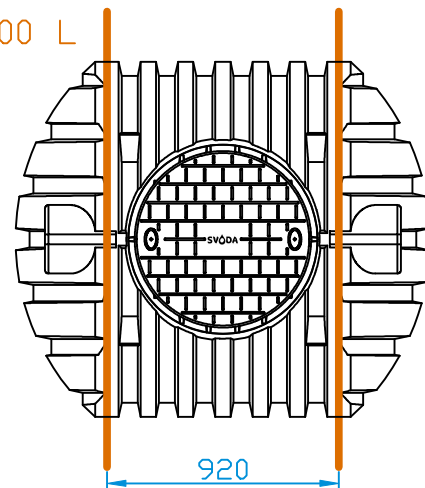

Detail kotvení  
nerezového pásu

Nádrž 2000 L

Nádrž 2500 L

Nádrž 3000 L

Počet nerezových kotvicích pásů:

Nádrž typu L	2000	2500	3000
Kotvicí pás nerezový L - short (3650 mm)			2
Kotvicí pás nerezový L - long (3800 mm)	2	2	

DATUM	7.4.2021	NÁZEV:	
TOLERANCE ROZMĚRŮ	± 3 %	Kotvení nádrží pásovinami	
			
SVODA, s.r.o. Dejvická 919/38, 160 00 Praha 6 - Bubeneč Email: info@svoda.cz Tel: +420 734 434 964 www.svoda.cz		PRO NÁDRŽE:	FORMÁT VÝKRESU: A4
		2000 L, 2500 L, 3000 L	POČET STRAN: 1