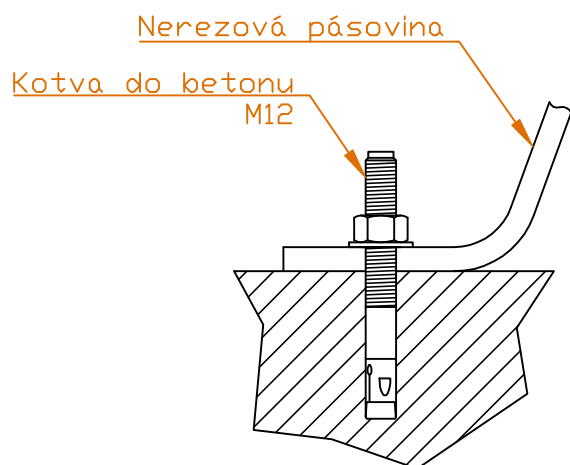

Detail kotvení  
nerezového pásu

Nádrž 2000 L

Nádrž 2500 L

Nádrž 3000 L

Počet nerezových kotvicích pásů:

Nádrž typu L	2000	2500	3000
Kotvicí pás nerezový L - short (3650 mm)			2
Kotvicí pás nerezový L - long (3800 mm)	2	2	

DATUM	7.4.2021	NÁZEV:	
TOLERANCE ROZMĚRŮ	± 3 %	Kotvení nádrží pásovinami	
			
SVODA, s.r.o. Dejvická 919/38, 160 00 Praha 6 - Bubeneč Email: info@svoda.cz Tel: +420 734 434 964 www.svoda.cz		PRO NÁDRŽE:	FORMÁT VÝKRESU: A4
		2000 L, 2500 L, 3000 L	POČET STRAN: 1