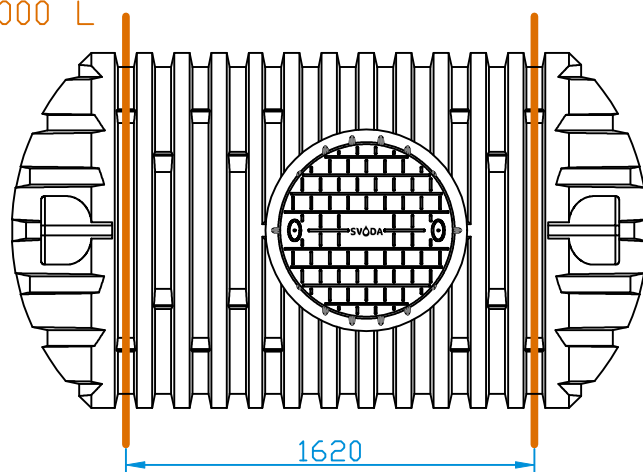

Detail kotvení  
nerezového pásu

Nádrž 2000 L

Nádrž 2500 L

Nádrž 3000 L

Počet nerezových kotvicích pásů:

Nádrž typu L	2000	2500	3000
Kotvicí pás nerezový L - short (3650 mm)			2
Kotvicí pás nerezový L - long (3800 mm)	2	2	

DATUM	7.4.2021	NÁZEV:	
TOLERANCE ROZMĚRŮ	± 3 %	Kotvení nádrží pásovinami	
			
SVODA, s.r.o. Dejvická 919/38, 160 00 Praha 6 - Bubeneč Email: info@svoda.cz Tel: +420 734 434 964 www.svoda.cz		PRO NÁDRŽE:	FORMÁT VÝKRESU: A4
		2000 L, 2500 L, 3000 L	POČET STRAN: 1