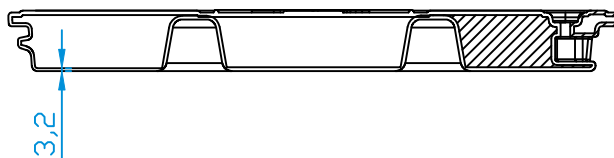

ŘEZ A-A

Nosnost: 200 kg

Barva: zelená

Možnost uzamykatelné varianty - otevírání pomocí klíče 17

DATUM	5.1.2024	MĚŘÍTKO: 1:8	MATERIÁL: PE	HMOTNOST: 2 kg
JEDNOTKA ROZMĚRŮ	mm	NÁZEV: VODOMĚRNÁ ŠACHTA POKLOP PLAST		
TOLERANCE ROZMĚRŮ	±3 %			
		ČÍSLO VÝKRESU:		FORMÁT VÝKRESU: A4
				POČET STRAN: 1
SVODA, s.r.o. Dejvická 919/38, 160 00 Praha 6 - Bubeneč Email: info@svoda.cz Tel: +420 734 434 964 www.svoda.cz				